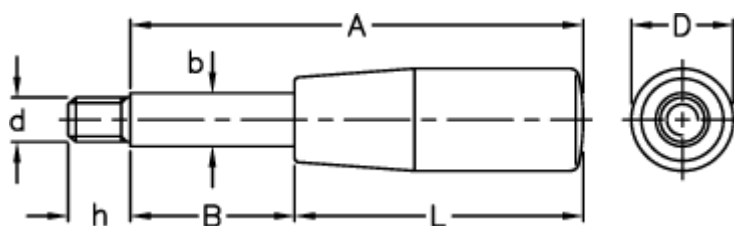

Varenummer: 2304003701
Beskrivelse: E+G Grebstang
BL.366/14x125

Mål

A = 125
b = 14
B = 45
D = 26
d 6g = M12
h = 15
L = 80